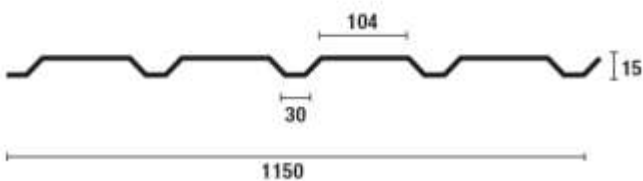

Katteprofiil H2

- **kasulik laius:** 1250mm
- **profiili kõrgus:** 2mm
- **minimaalne pikkus:** 1000 mm
- **soovitav maksimaalne pikkus:** 5000 mm

Pinnakatted

- **Aluzinc 185+SPT:** 0,45mm, 0,50mm
- **DX51D+Z350:** 0,50mm, 0,60mm
- **Mattpolüester:** 0,50mm
- **Polüester:** 0,45mm, 0,50mm
- **PUR:** 0,50mm

Pinnakatted

- **Aluzinc 185+SPT:** 0,45mm, 0,50mm
- **DX51D+Z350:** 0,50mm, 0,60mm
- **Mattpolüester:** 0,50mm
- **Polüester:** 0,45mm, 0,50mm
- **PUR:** 0,50mm, 0,60mm

Seinaprofiil Karu 1

- **minimaalne pikkus:** 1000 mm
- **soovitatav maksimaalne pikkus:** 3000 mm
- **paksus:** 0,45mm, 0,50mm, 0,60mm, 0,70mm