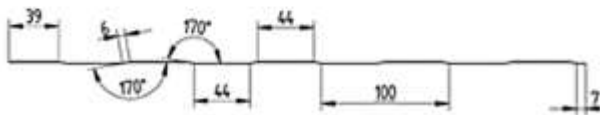

Pinnakatted

- **Aluzinc 185+SPT:** 0,50mm
- **DX51D+Z350:** 0,50mm- 0,70mm
- **Mattpolüester:** 0,50mm
- **Polüester:** 0,45mm, 0,50mm
- **PUR:** 0,50mm, 0,60mm

Võimalik tellida koos DRIPSTOP antikondensaatkangaga

Katteprofiil H2

- **kasulik laius:** 1250mm
- **profiili kõrgus:** 2mm
- **minimaalne pikkus:** 1000 mm
- **soovitav maksimaalne pikkus:** 5000 mm

Pinnakatted

- **Aluzinc 185+SPT:** 0,45mm, 0,50mm
- **DX51D+Z350:** 0,50mm, 0,60mm
- **Mattpolüester:** 0,50mm
- **Polüester:** 0,45mm, 0,50mm
- **PUR:** 0,50mm

Pinnakatted

- **Aluzinc 185+SPT:** 0,45mm, 0,50mm
- **DX51D+Z350:** 0,50mm, 0,60mm
- **Mattpolüester:** 0,50mm
- **Polüester:** 0,45mm, 0,50mm
- **PUR:** 0,50mm, 0,60mm

Seinaprofiil Karu 1

- **minimaalne pikkus:** 1000 mm
- **soovitatav maksimaalne pikkus:** 3000 mm
- **paksus:** 0,45mm, 0,50mm, 0,60mm, 0,70mm