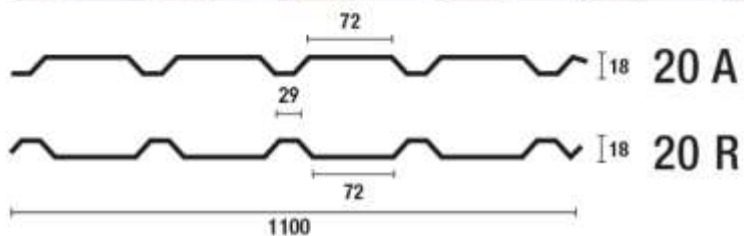

Trapetsprofiil 20

- **kasulik laius:** 1100mm
- **profiili kõrgus:** 20mm
- **minimaalne kalle:** 1/5 (11°), topelt külgülekatkes 1/7 (8 °)
- **minimaalne pikkus:** 1000 mm
- **soovitav maksimaalne pikkus:** 9000 mm
- **paksus** 0,45mm- 0,70mm

Pinnakatted

- **Aluzinc 185+SPT:** 0,50mm
- **DX51D+Z350:** 0,50mm- 0,70mm
- **Mattpolüester:** 0,50mm
- **Polüester:** 0,45mm, 0,50mm
- **PUR:** 0,50mm, 0,60mm

Võimalik tellida koos DRIPSTOP antikondensaatkangaga

Katteprofiil H2

- **kasulik laius:** 1250mm
- **profiili kõrgus:** 2mm
- **minimaalne pikkus:** 1000 mm
- **soovitav maksimaalne pikkus:** 5000 mm

Pinnakatted

- **Aluzinc 185+SPT:** 0,45mm, 0,50mm
- **DX51D+Z350:** 0,50mm, 0,60mm
- **Mattpolüester:** 0,50mm
- **Polüester:** 0,45mm, 0,50mm
- **PUR:** 0,50mm